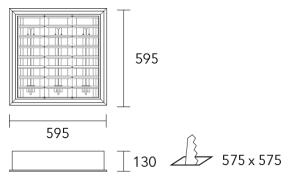

MEDIA POTENCIA

CRI

DESCRIPCIÓN

TIPO DE LUMINARIA: Empotrable en techo hermético y antiséptico

TIPO DE TECHO: Durlock

SISTEMA ÓPTICO: Louver doble parabólico de aluminio y cristal templado transparente 4mm / cristal esmerilado 4 mm

DISTRIBUCIÓN DE LUZ: Directa - Simétrica

MATERIALES: Base de acero, marco de aluminio extruido

TRATAMIENTO DE SUPERFICIE: Pintura en polvo poliéster

DIMENSIONES

RED-336

INFORMACIÓN TÉCNICA

FLUJO

CÓDIGO